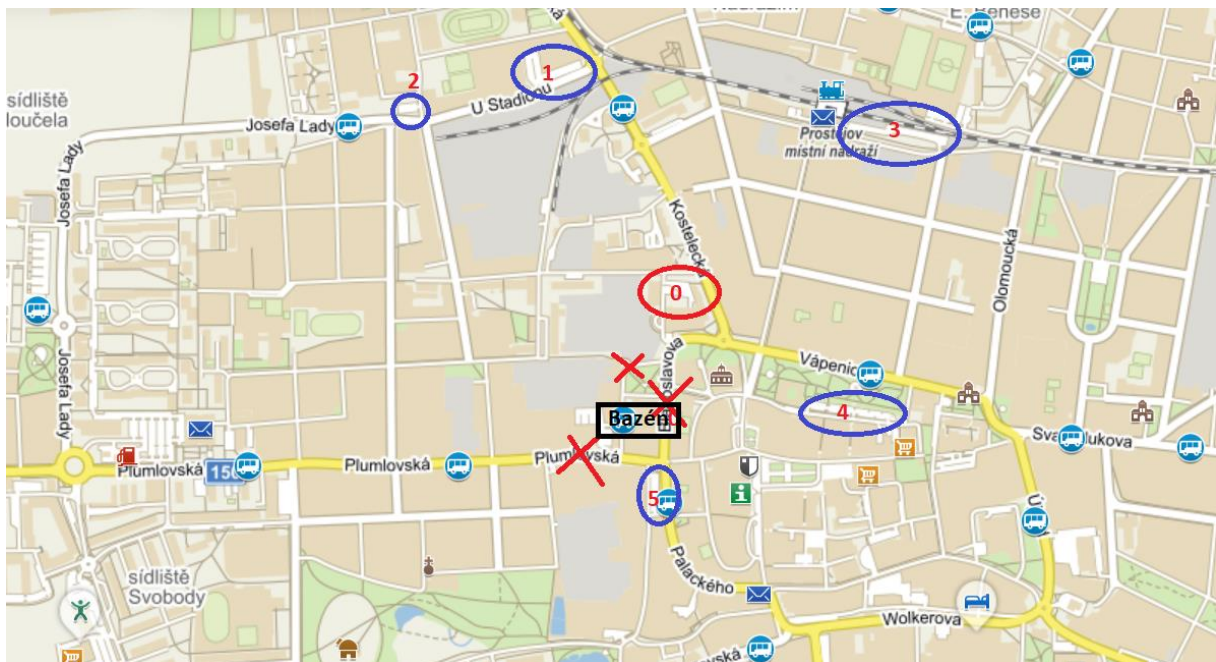

Vážení trenéři a rodiče,

Dovolujeme si Vás upozornit na dopravní omezení, která v Prostějově v době konání závodů panují. V době závodů jsou úplně uzavřeny ulice Blahoslavova, Hliníky a Plumlovská. Z těchto důvodů není možné dostat se autem, případně jinou dopravou přímo k bazénu. Prosím nepokoušejte se jezdit do zákazů a dostat se co nejdříve k bazénu za každou cenu.

Doporučujeme zaparkovat na níže uvedených parkovištích a k bazénu se dostat pěšky. Případně zaparkovat trochu dále a zvolit si jednoho řidiče, který vás odvozí blíže k bazénu. Volná parkoviště v dochozí vzdálenosti do 10 min od bazénu:

- 1-2. U zimního stadionu – neplacené
3. U místního nádraží – neplacené
4. Školní ulice – placené parkoviště
5. Mlýnská – placené parkoviště

Případně na volných místech v okolních ulicích.

Upozorňujeme, že na parkovišti označeném jako O, je parkování pouze pro firmu IF Facility s parkovací kartou, během uplynulých dnů zde několikrát byla městská policie a rozdávala pokuty. Proto nedoporučujeme parkování na tomto parkovišti.

Omezení pohybu je i v okolí bazénu, kde probíhají terénní a stavební práce v parku.

Děkujeme za pochopení.

Za TJ Prostějov – oddíl plavání

Lukáš Kousal